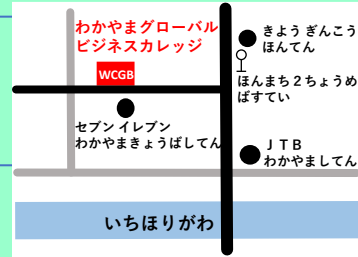

和歌山県せいかつにほんご教室

あいしょう
愛称

けんいち

にほんご
プロの日本語
きょうし おし
教師が教えます

①入門（にゅうもん）A1クラス

あいさつをしたり、かんたんな会話（かいわ）ができるひと

②初級（しょきゅう）A2クラス

みじかい、きほんてきな 日常会話（にちじょうかいわ）ができるひと

③中級（ちゅうきゅう）B1クラス

まとまりのある話（はなし）ができる、文章（ぶんしょう）をりかひできる

◆ **べんきょう**できるひと **和歌山県**に住んでいる **18歳**以上の人

むりょう
無料
おかねは
いりません

オンラインクラス 実施中

- **日曜日** 19:00~20:30
- **水曜日** 15:00~16:30
- **木曜日** 10:00~11:30、19:00~20:30

オンラインクラス

- **火曜日** 19:00~20:30
- もうしこみ
うけつけちゅう

対面（たいめん）：水曜日（すいようび）

19:00~20:30

◆ **べんきょう**するところ

入門（にゅうもん）A1
初級（しょきゅう）A2
クラス

わかやま こくさいくふくしせんもんがっこう
和歌山YMCA国際福祉専門学校
わかやましおた ちょうめ
和歌山市太田1丁目12-13

※ つかうテキスト：いりどり（無料・むりょう）

中級（ちゅうきゅう）
B1クラス

わかやま
和歌山グローバルビジネスカレッジ
わかやましするがちょう
和歌山市駿河町21

※つかうテキスト：まるごと **日本**のことばと文化 **初中級**（A2/B1）
（有料・ゆうりょう）¥2,420

べんきょう したいひとは、つぎの URL か QRコードから もうしこんでください。
オンラインで **べんきょう**したいひとも もうしこんでください。

<https://docs.google.com/forms/d/1a3WmyVev51qq9gCJvmedQHwX30zgyisnhELNuM7m6CE/edit>