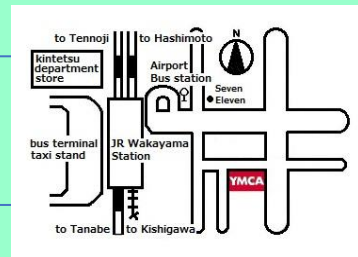

③中級（ちゅうきゅう）B1クラス

まとまりのある話（はなし）ができる、文章（ぶんしょう）をりかひできる

◆ **べんきょう**できるひと **和歌山県**に住んでいる **18歳**以上の人

むりょう
無料
おかねは
いりません

オンラインクラス 実施中

- **日曜日** 19:00~20:30
- **水曜日** 15:00~16:30
- **木曜日** 10:00~11:30、19:00~20:30

オンラインクラス

- **火曜日** 19:00~20:30
- もうしこみ
うけつけちゅう

対面（たいめん）：水曜日（すいようび）

19:00~20:30

◆ **べんきょう**するところ

入門（にゅうもん）A1
初級（しょきゅう）A2
クラス

わかやま こくさいくふくしせんもんがっこう
和歌山YMCA国際福祉専門学校
わかやましおた ちょうめ
和歌山市太田1丁目12-13

※ つかうテキスト：いりどり（無料・むりょう）

中級（ちゅうきゅう）
B1クラス

わかやま
和歌山グローバルビジネスカレッジ
わかやましするがちょう
和歌山市駿河町21

※つかうテキスト：まるごと **日本**のことばと文化 **初中級**（A2/B1）
（有料・ゆうりょう）¥2,420

べんきょう したいひとは、つぎの URL か QRコードから もうしこんでください。
オンラインで **べんきょう**したいひとも もうしこんでください。

<https://docs.google.com/forms/d/1a3WmyVev51qq9gCJvmedQHwX30zgyisnhELNuM7m6CE/edit>