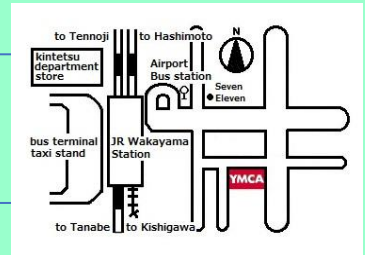

和歌山県せいかつにほんご教室

あいしょう
愛称

けんいち

にほんご
プロの日本語
きょうし おし
教師が教えます

①入門（にゅうもん）A1クラス

あいさつをしたり、かんたんな会話（かいわ）ができるひと

②初級（しょきゅう）A2クラス

みじかい、きほんてきな 日常会話（にちじょうかいわ）ができるひと

③中級（ちゅうきゅう）B1クラス

まとまりのある話（はなし）ができる、文章（ぶんしょう）をりかひできる

◆ **べんきょう**できるひと **和歌山県**に住んでいる **18歳**以上の人

オンラインクラス

にちようび
日曜日 19:00~20:30
じっしちゅう
実施中

2024.12がつ スタートよていのオンラインクラス

- かようび もくようび
●火曜日、木曜日 19:00~20:30
 - すいようび
●水曜日 15:00~16:30
 - もくようび
●木曜日 10:00~11:30
- もうしこみ うけつけちゅう

対面（たいめん）：水曜日（すいようび）

19:00~20:30

◆ **べんきょう**するところ

入門（にゅうもん）A1
初級（しょきゅう）A2
クラス

わかやま こくさいくふくしせんもんがっこう
和歌山YMCA国際福祉専門学校
わかやましおた ちようめ
和歌山市太田1丁目12-13

※ つかうテキスト：いろいろ（無料・むりょう）

中級（ちゅうきゅう）
B1クラス

わかやま
和歌山グローバルビジネスカレッジ
わかやましするがちよう
和歌山市駿河町21