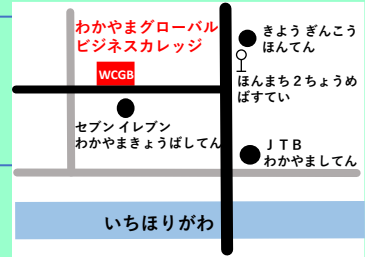

③中級（ちゅうきゅう）B1クラス

まとまりのある話（はなし）ができる、文章（ぶんしょう）をりかひできる

◆ **べんきょう**できるひと **和歌山県**に住んでいる **18歳**以上の人

オンラインクラス

にちようび
日曜日 19:00~20:30
じっしちゅう
実施中

2024.12がつ スタートよていのオンラインクラス

- かようび もくようび
●火曜日、木曜日 19:00~20:30
 - すいようび
●水曜日 15:00~16:30
 - もくようび
●木曜日 10:00~11:30
- もうしこみ うけつけちゅう

対面（たいめん）：水曜日（すいようび）

19:00~20:30

◆ **べんきょう**するところ

入門（にゅうもん）A1
初級（しょきゅう）A2
クラス

わかやま こくさいくふくしせんもんがっこう
和歌山YMCA国際福祉専門学校
わかやましおた ちようめ
和歌山市太田1丁目12-13

※ つかうテキスト：いろいろ（無料・むりょう）

中級（ちゅうきゅう）
B1クラス

わかやま
和歌山グローバルビジネスカレッジ
わかやましするがちよう
和歌山市駿河町21

※つかうテキスト：まるごと 日本のことばと文化 初中級（A2/B1）
（有料・ゆうりょう）¥2,420

べんきょう したいひとは、つぎの URL か QRコードから もうしこんでください。
オンラインで **べんきょう**したいひとも もうしこんでください。

<https://docs.google.com/forms/d/1a3WmyVev51qq9gCJvmedQHwX30zgyisnhELNuM7m6CE/edit>

オンラインクラス 日曜日 19:00~20:30

	①	②	③	④	⑤	⑥	⑦	⑧	⑨	⑩
入門 (A 1)	9/1	9/8	9/15	9/22	9/29	10/6	10/13	10/20	10/27	11/3

和歌山県せいかつにほんご教室 愛称けんいち
(入門 A 1、初級 A 2、中級 B 1 クラス)
日時：対面、オンライン (スケジュールのとおり)
場所：入門・初級クラス (和歌山YMCA国際福祉専門学校) 中級クラス (和歌山グローバルビジネスカレッジ)
対象者：和歌山県に住んでいる 18 歳以上の人
参加費：無料
※台風や大雨など、警報がでたときは休みになります。