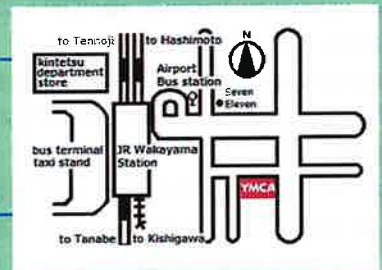

③中級 (ちゅうきゅう) B1クラス

まとまりのある話(はなし)ができる、文章(ぶんしょう)をりかひできる

むりょう
無料
おかねは
いりません

◆ べんきょうできるひと わかやまけん す 和歌山県に住んでいる 18歳 さい いじょう ひと 以上の人

オンラインクラス 実施中

● 日曜日 (にちようび) (にゅうもん) 19:00~20:30

● 火曜日 (かようび) (ちゅうきゅう) 19:30~21:00

● 木曜日 (もくようび) (にゅうもん) 10:00~11:30

● 水曜日 (すいようび) (にゅうもん) 15:00~16:30

(しょきゅう) (初級) 19:00~20:30

対面 (たいめん) : 水曜日 (すいようび) 19:00~20:30

◆ べんきょうするところ

入門 (にゅうもん) A1
初級 (しょきゅう) A2
クラス

わかやま こくさいくふくしせんもんがっこう
和歌山YMCA国際福祉専門学校
わかやましおた ちょうめ
和歌山市太田1丁目12-13

※ つかうテキスト : いろいろ (無料・むりょう)

中級 (ちゅうきゅう)
B1クラス

わかやま
和歌山グローバルビジネスカレッジ
わかやましするがちょう
和歌山市駿河町21

※ つかうテキスト : まるごと 日本のことばと文化 初中級 (A2/B1)
(有料・ゆうりょう) ¥2,420

べんきょう したいひとは、つぎの URL か QRコードから もうしこんでください。
オンラインで べんきょうしたいひとも もうしこんでください。