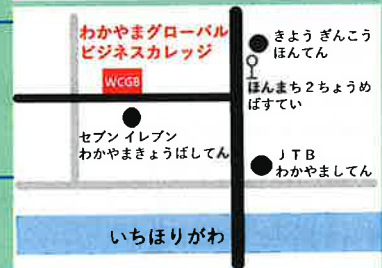

③中級 (ちゅうきゅう) B1クラス

まとまりのある話(はなし)ができる、文章(ぶんしょう)をりかひできる

むりょう
無料
おかねは
いりません

◆ べんきょうできるひと わかやまけん す 和歌山県に住んでいる 18歳 さい いじょう ひと 以上の人

オンラインクラス 実施中

● 日曜日 (にちようび) (にゅうもん) 19:00~20:30

● 火曜日 (かようび) (ちゅうきゅう) 19:30~21:00

● 木曜日 (もくようび) (にゅうもん) 10:00~11:30

● 水曜日 (すいようび) (にゅうもん) 15:00~16:30

(しょきゅう) (初級) 19:00~20:30

対面 (たいめん) : 水曜日 (すいようび) 19:00~20:30

◆ べんきょうするところ

入門 (にゅうもん) A1
初級 (しょきゅう) A2
クラス

わかやま こくさいくふくしせんもんがっこう
和歌山YMCA国際福祉専門学校
わかやましおた ちょうめ
和歌山市太田1丁目12-13

※ つかうテキスト : いろいろ (無料・むりょう)

中級 (ちゅうきゅう)
B1クラス

わかやま
和歌山グローバルビジネスカレッジ
わかやましするがちょう
和歌山市駿河町21

※ つかうテキスト : まるごと 日本のことばと文化 初中級 (A2/B1)
(有料・ゆうりょう) ¥2,420

べんきょう したいひとは、つぎの URL か QRコードから もうしこんでください。
オンラインで べんきょうしたいひとも もうしこんでください。